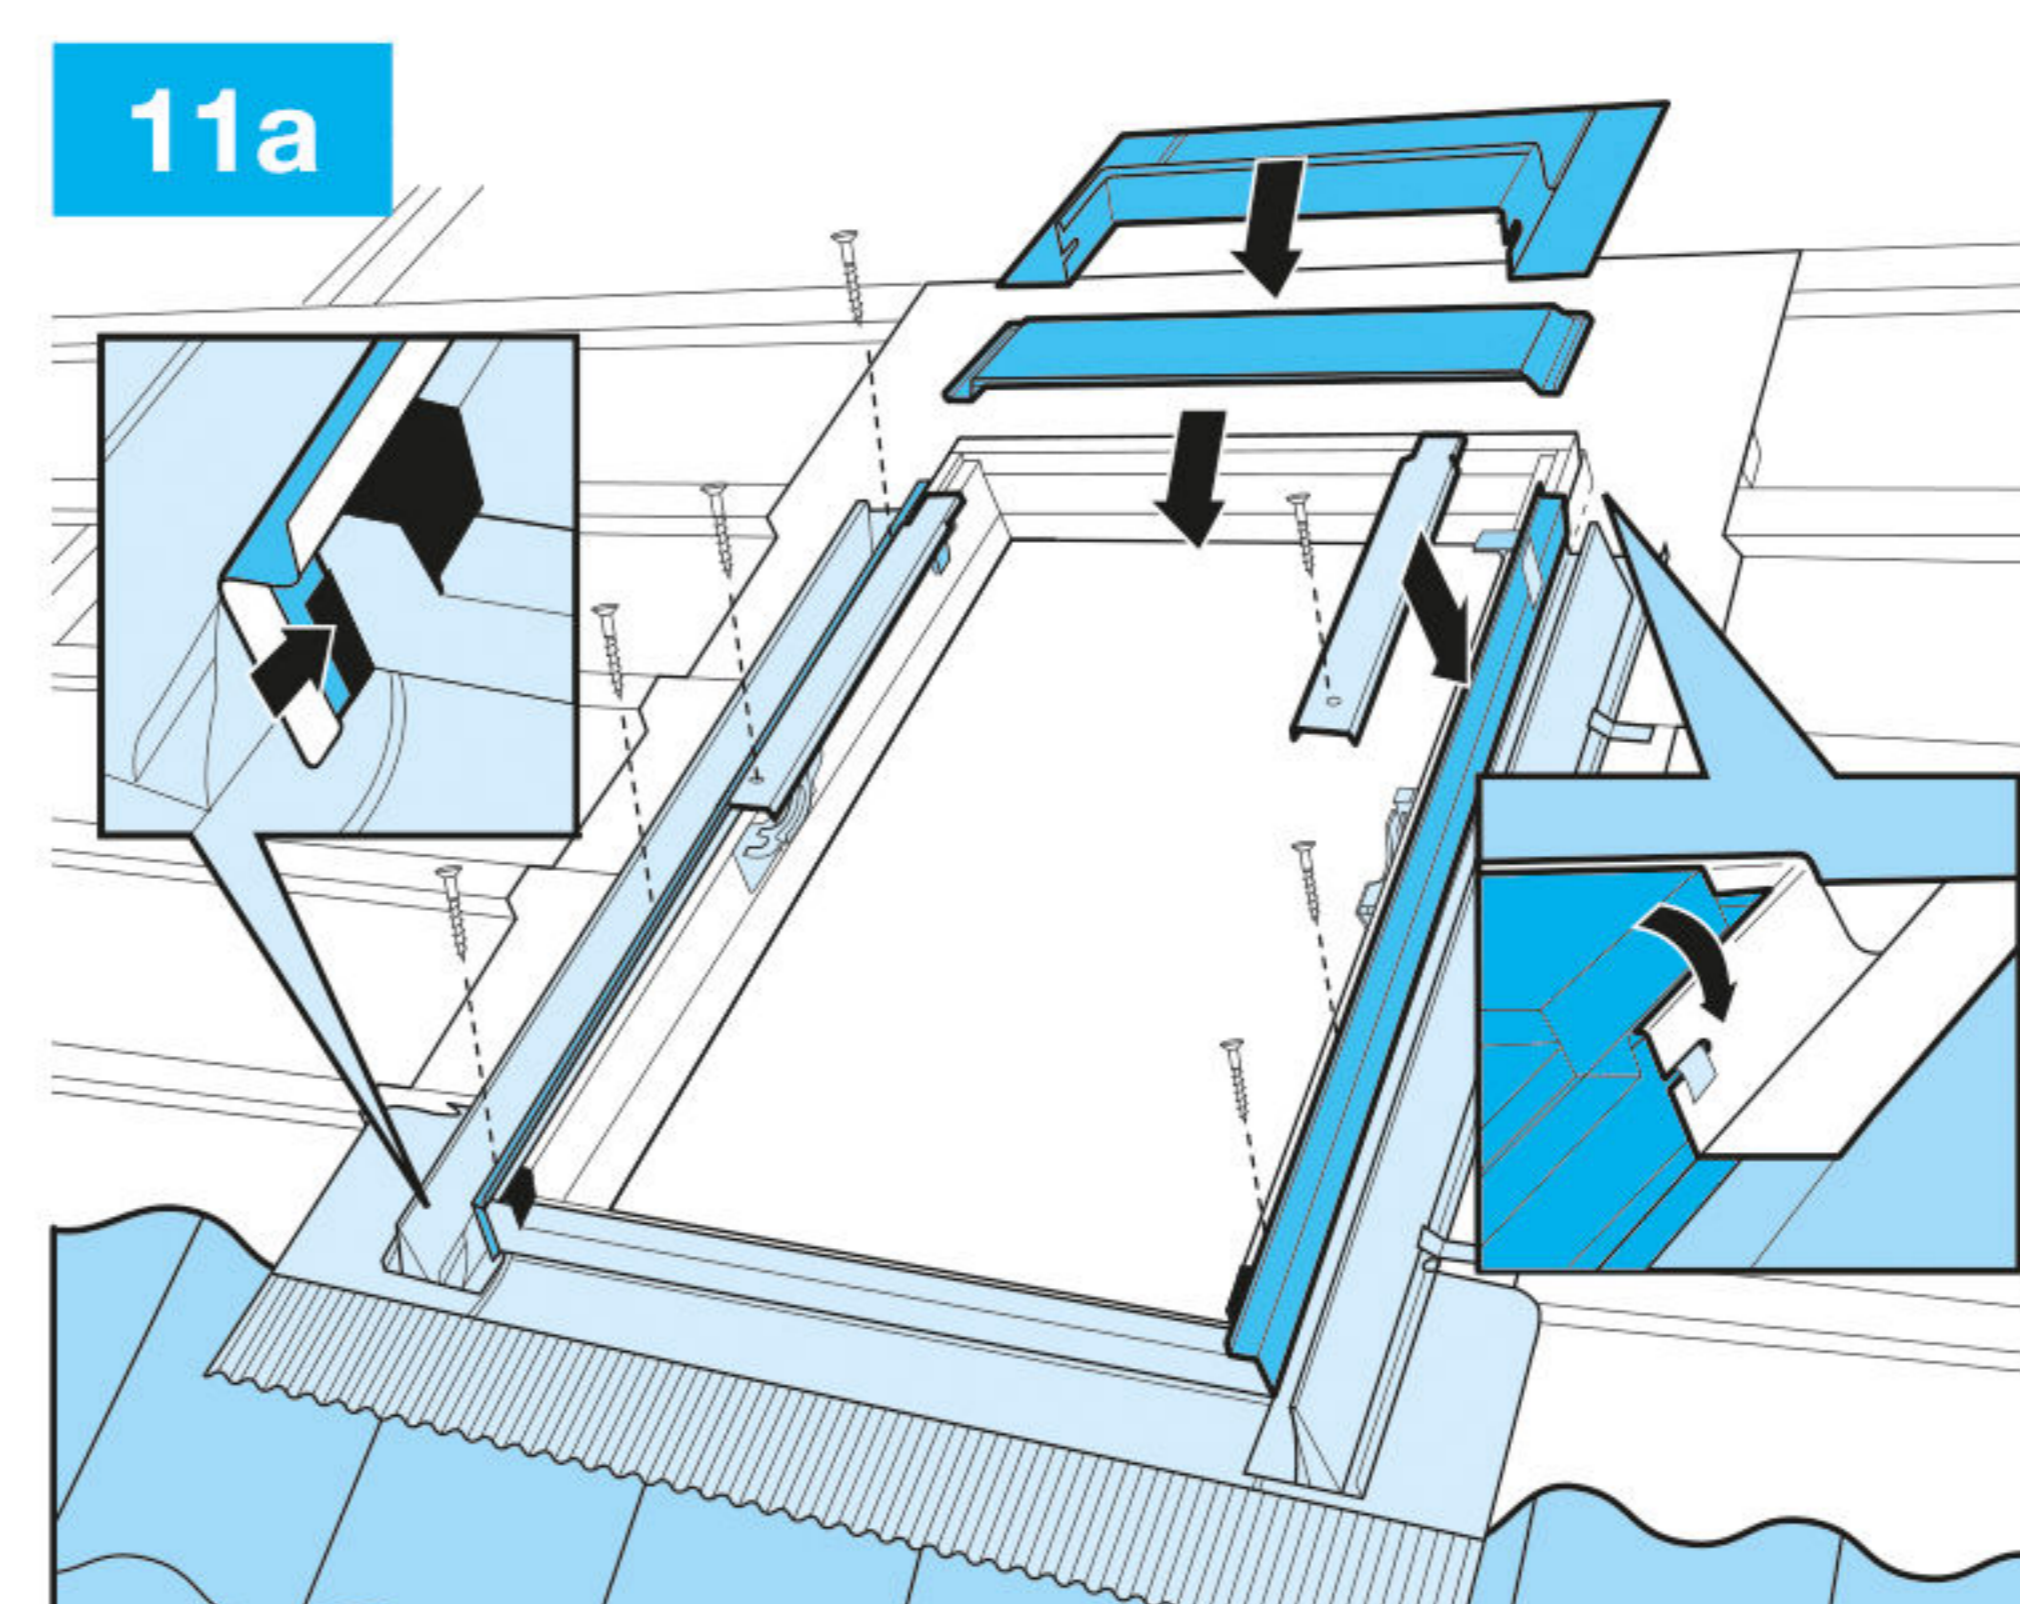

ZO

0-16 mm

ZO

16-50 mm

WO

16-120 mm

09b

10b

09a

10a

11b

12b

11a

12a

13b

14b

13a

14a