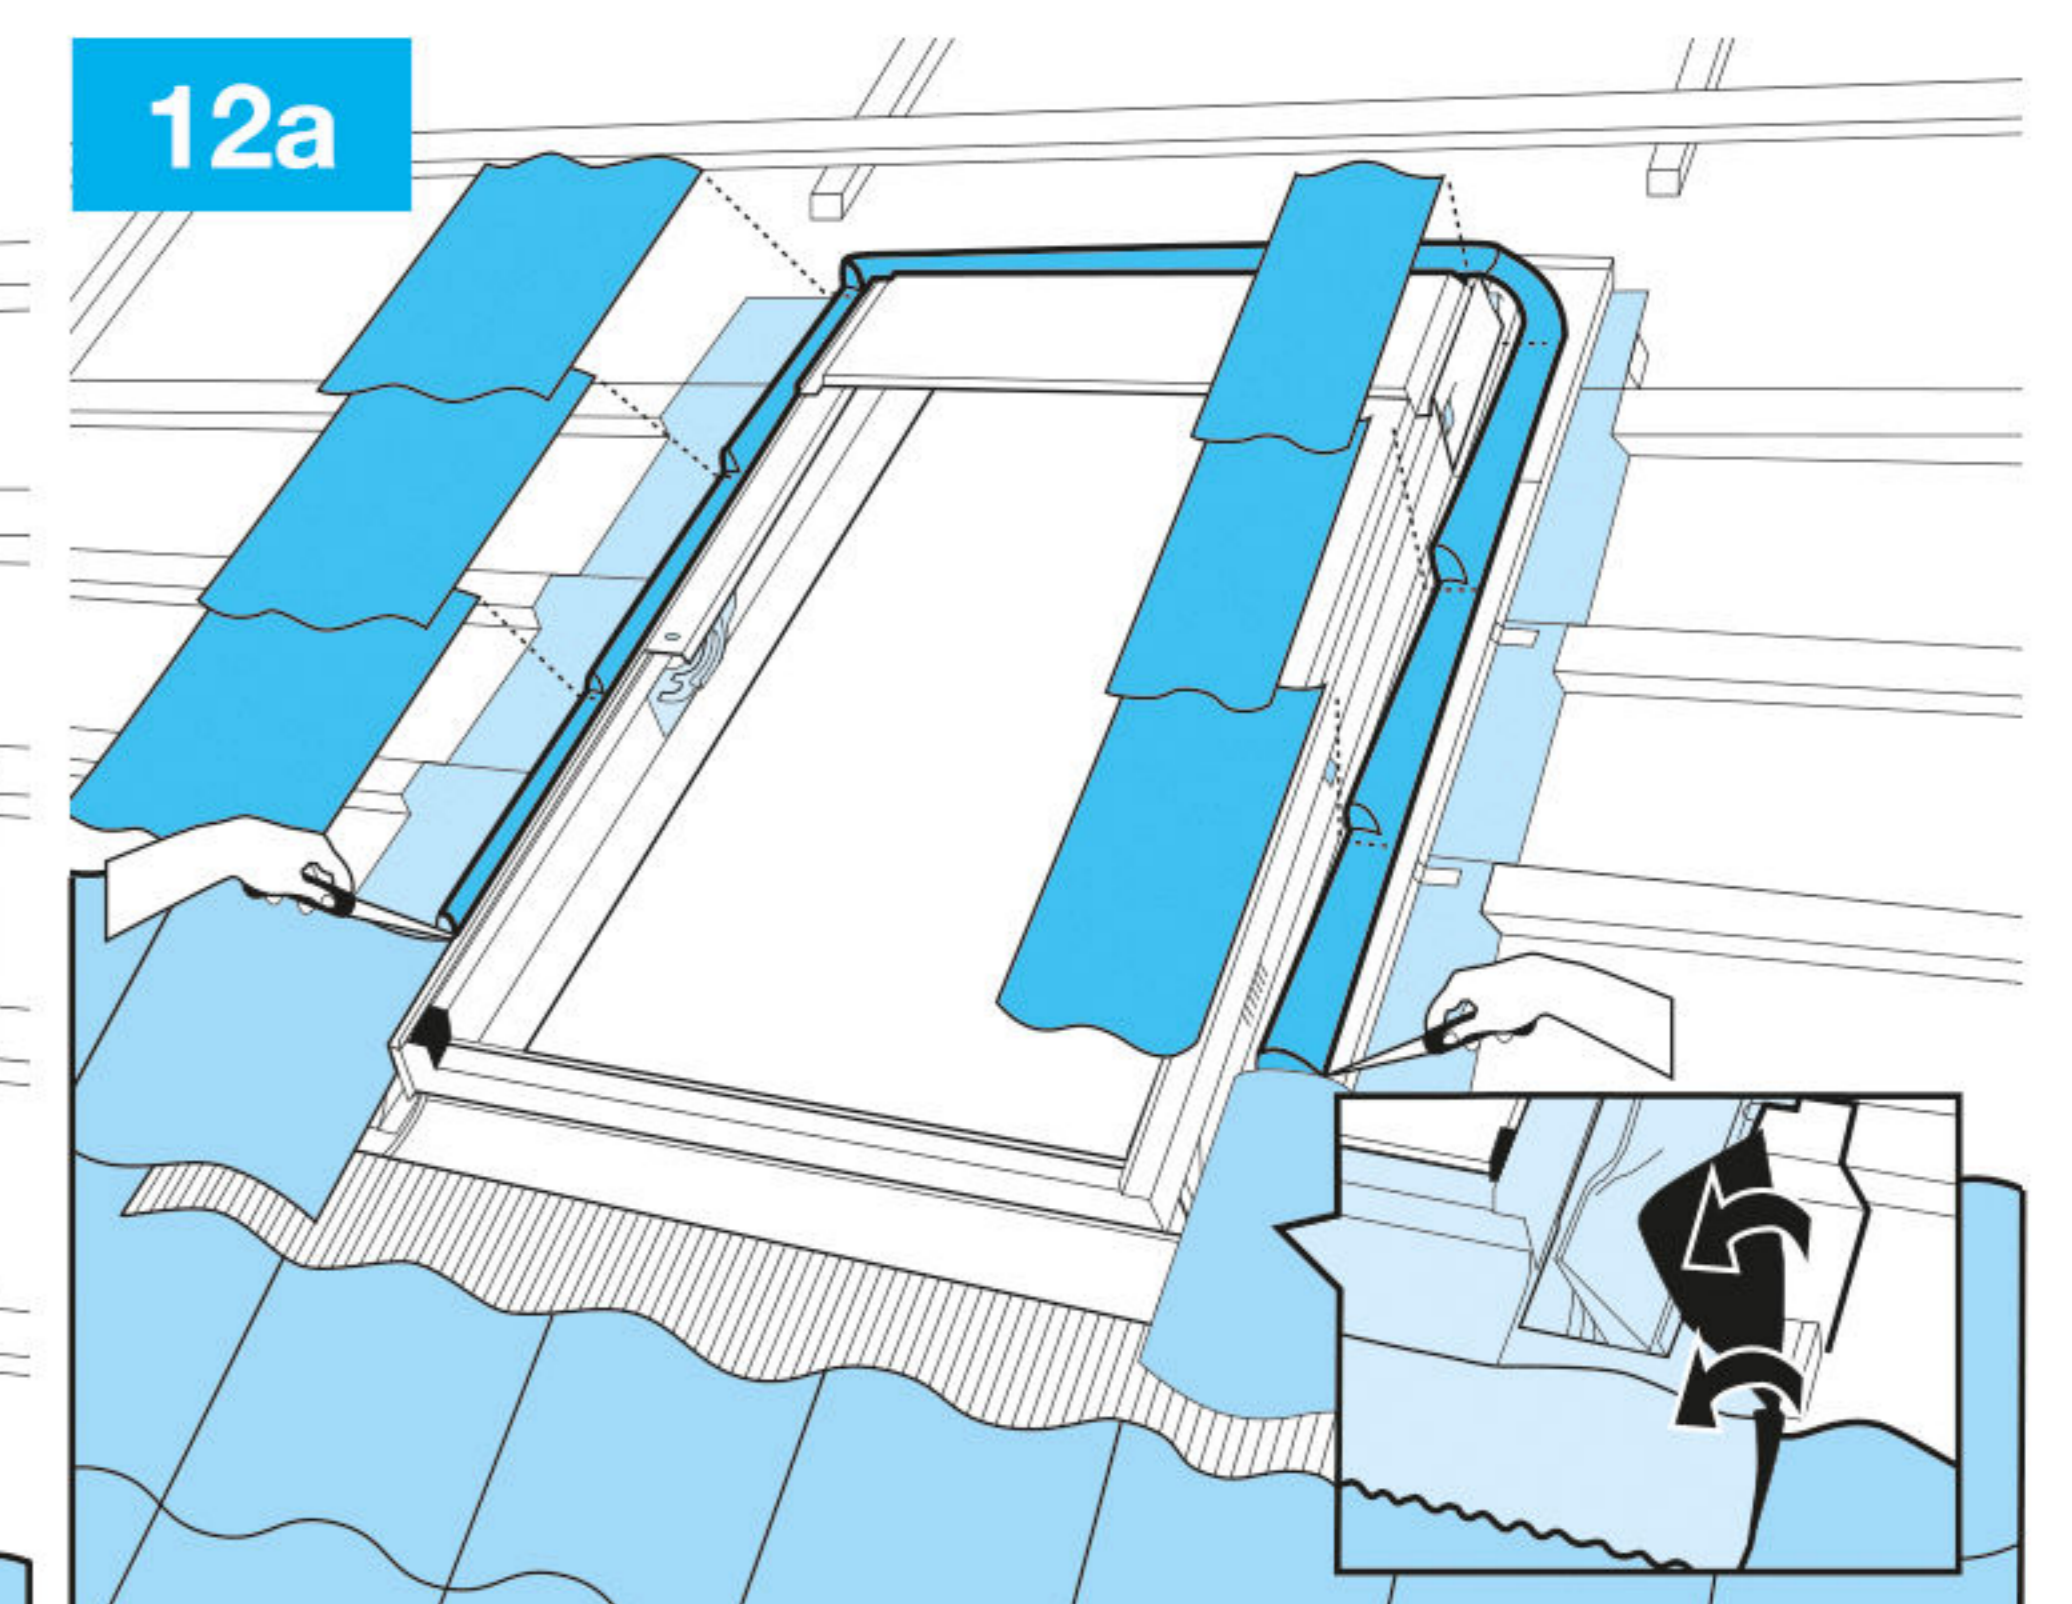

ZO

0-16 mm

ZO

16-50 mm

WO

16-120 mm

09b

10b

09a

10a

11b

12b

11a

12a

13b

14b

13a

14a