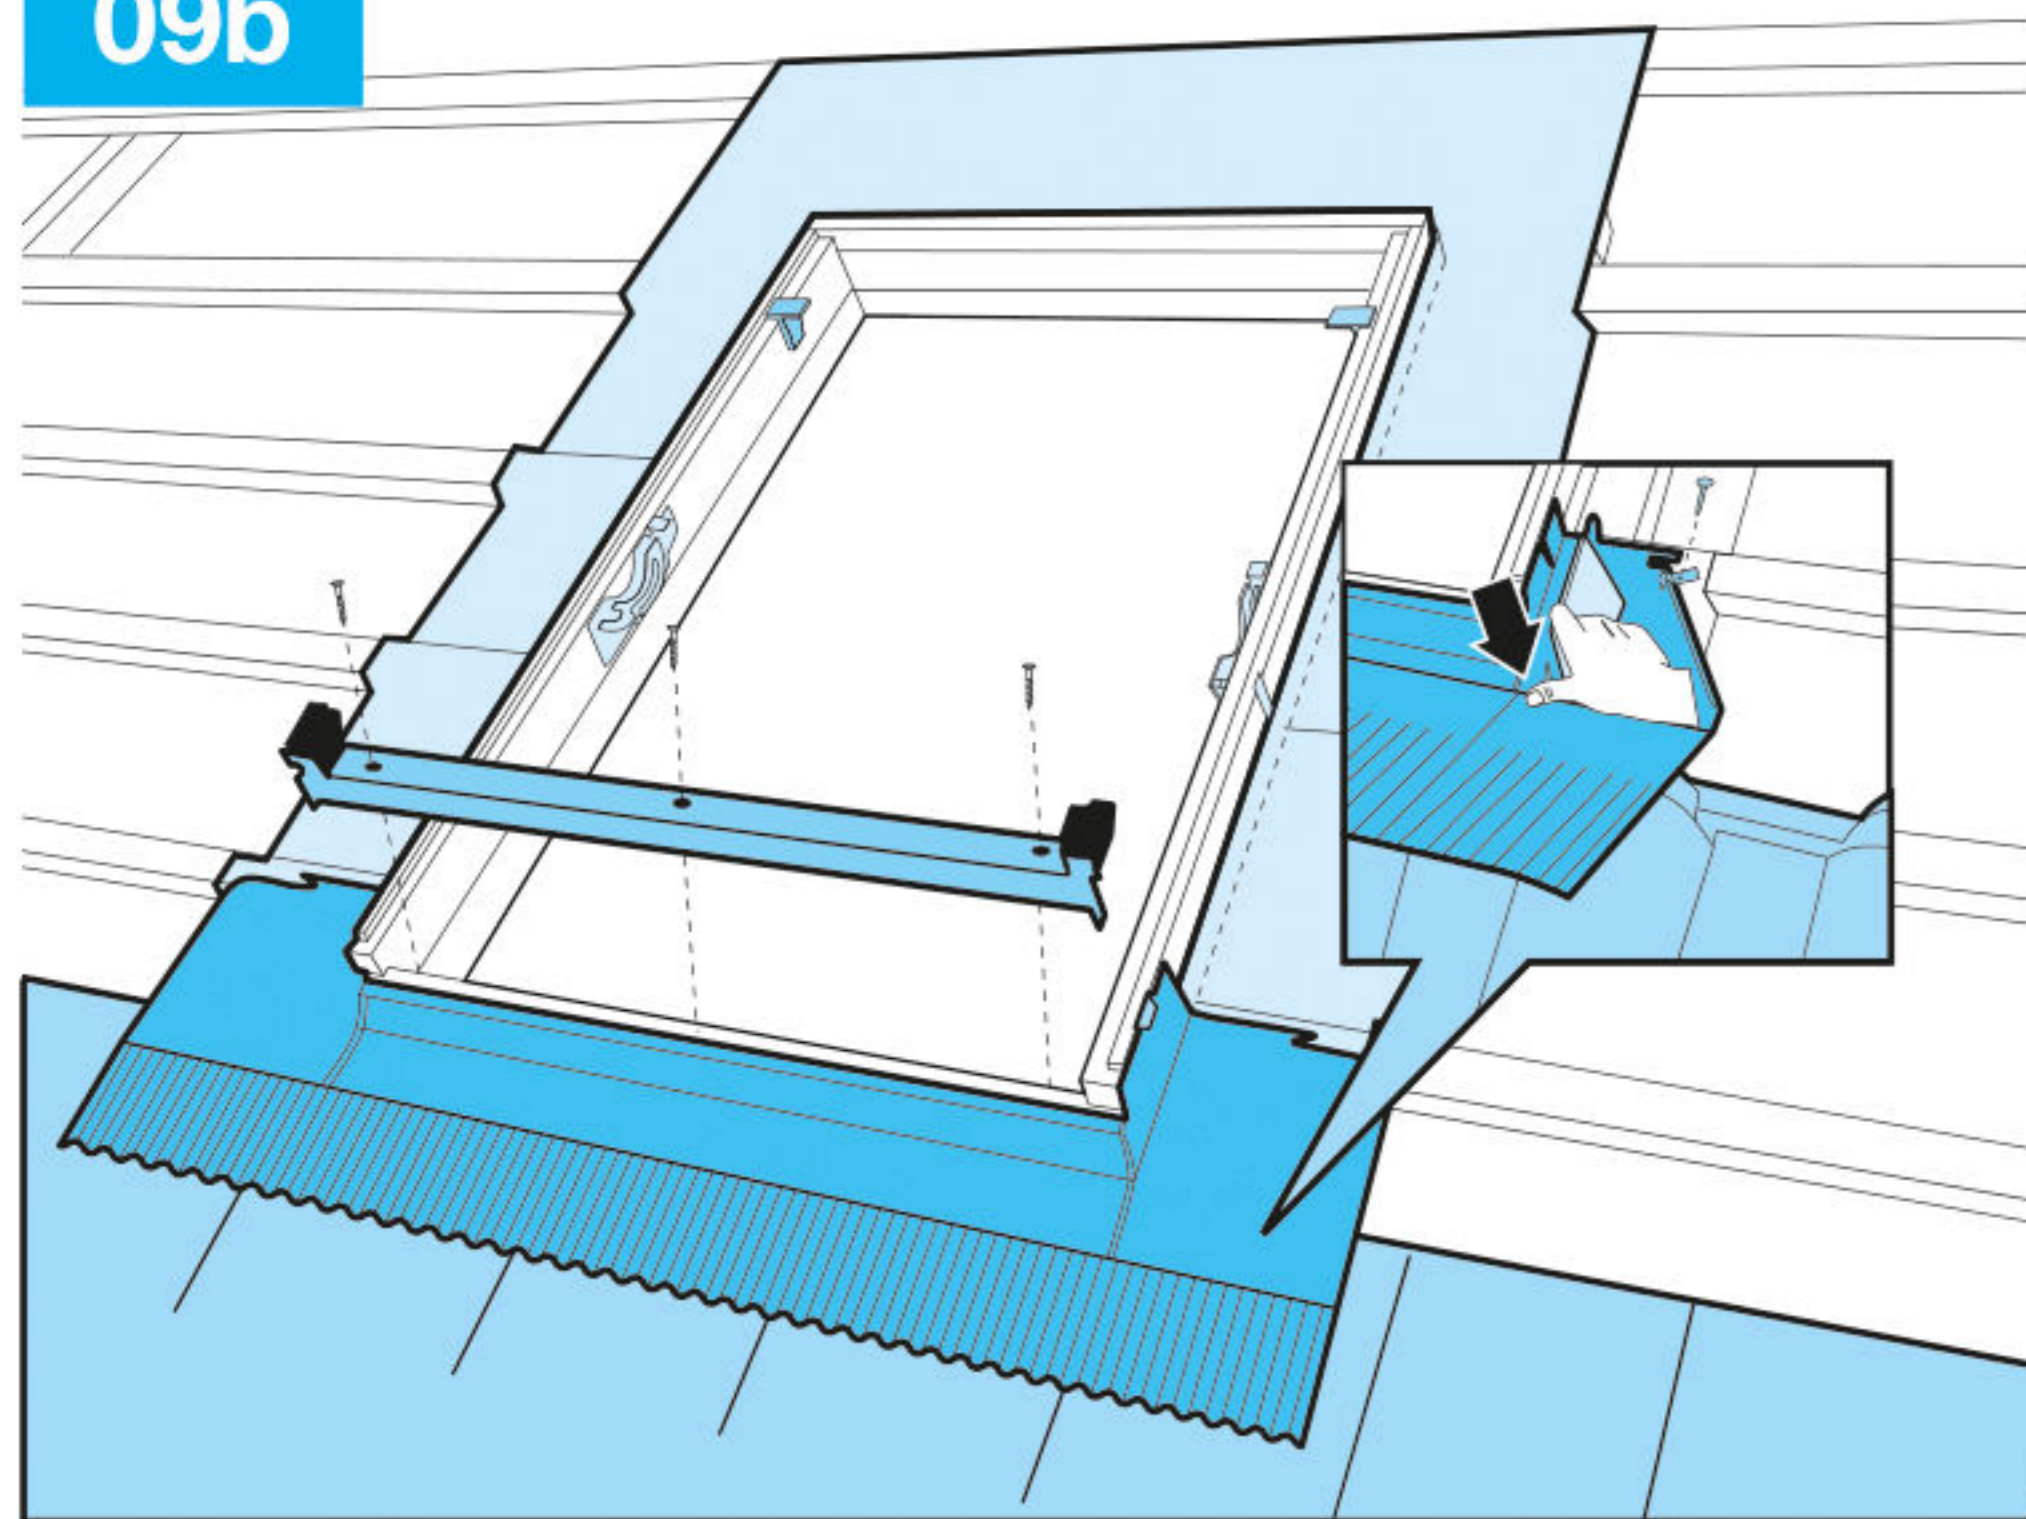

ROOF WINDOW

Fenêtre de toit • Dachfenster • Ovenlysvindue • Dakvenster • Finestra per tetti • Tetőtéri ablak • Sřešní okno
Okno dachowe • Ferestre de mansarda • Strešno okno • Strešné okno • Krovni prozor

ZO

0-16 mm

ZO

16-50 mm

WO

16-120 mm

09b

10b