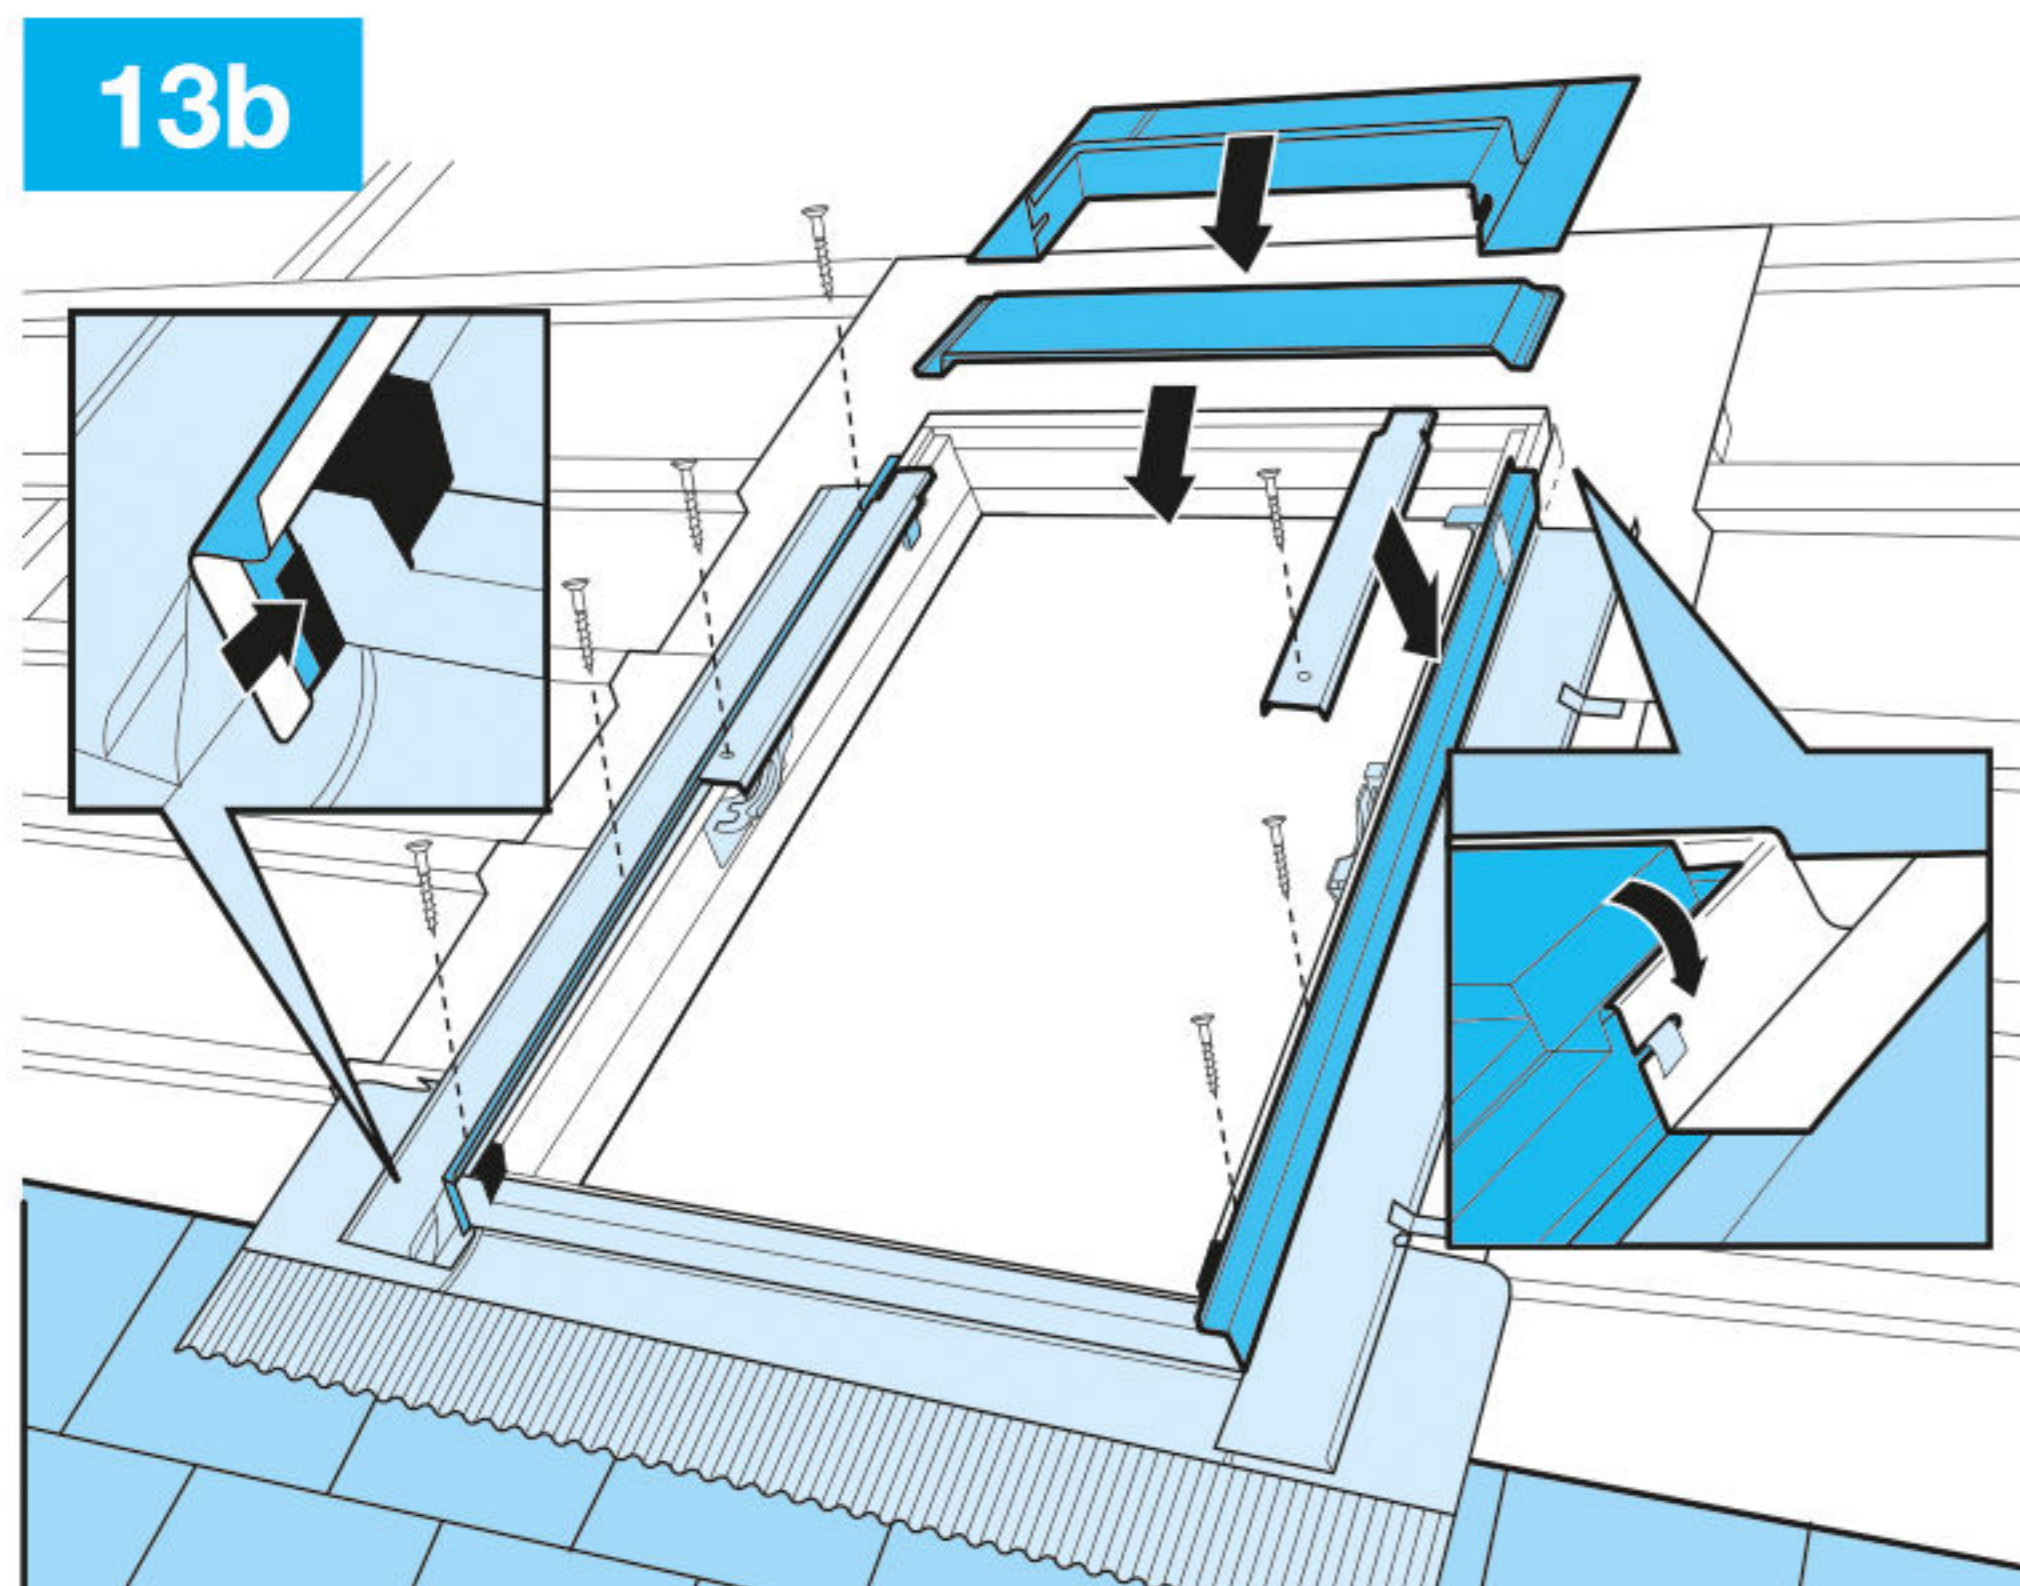

ZO

0-16 mm

ZO

16-50 mm

WO

16-120 mm

09b

10b

09a

10a

11b

12b

11a

12a

13b

14b

13a

14a