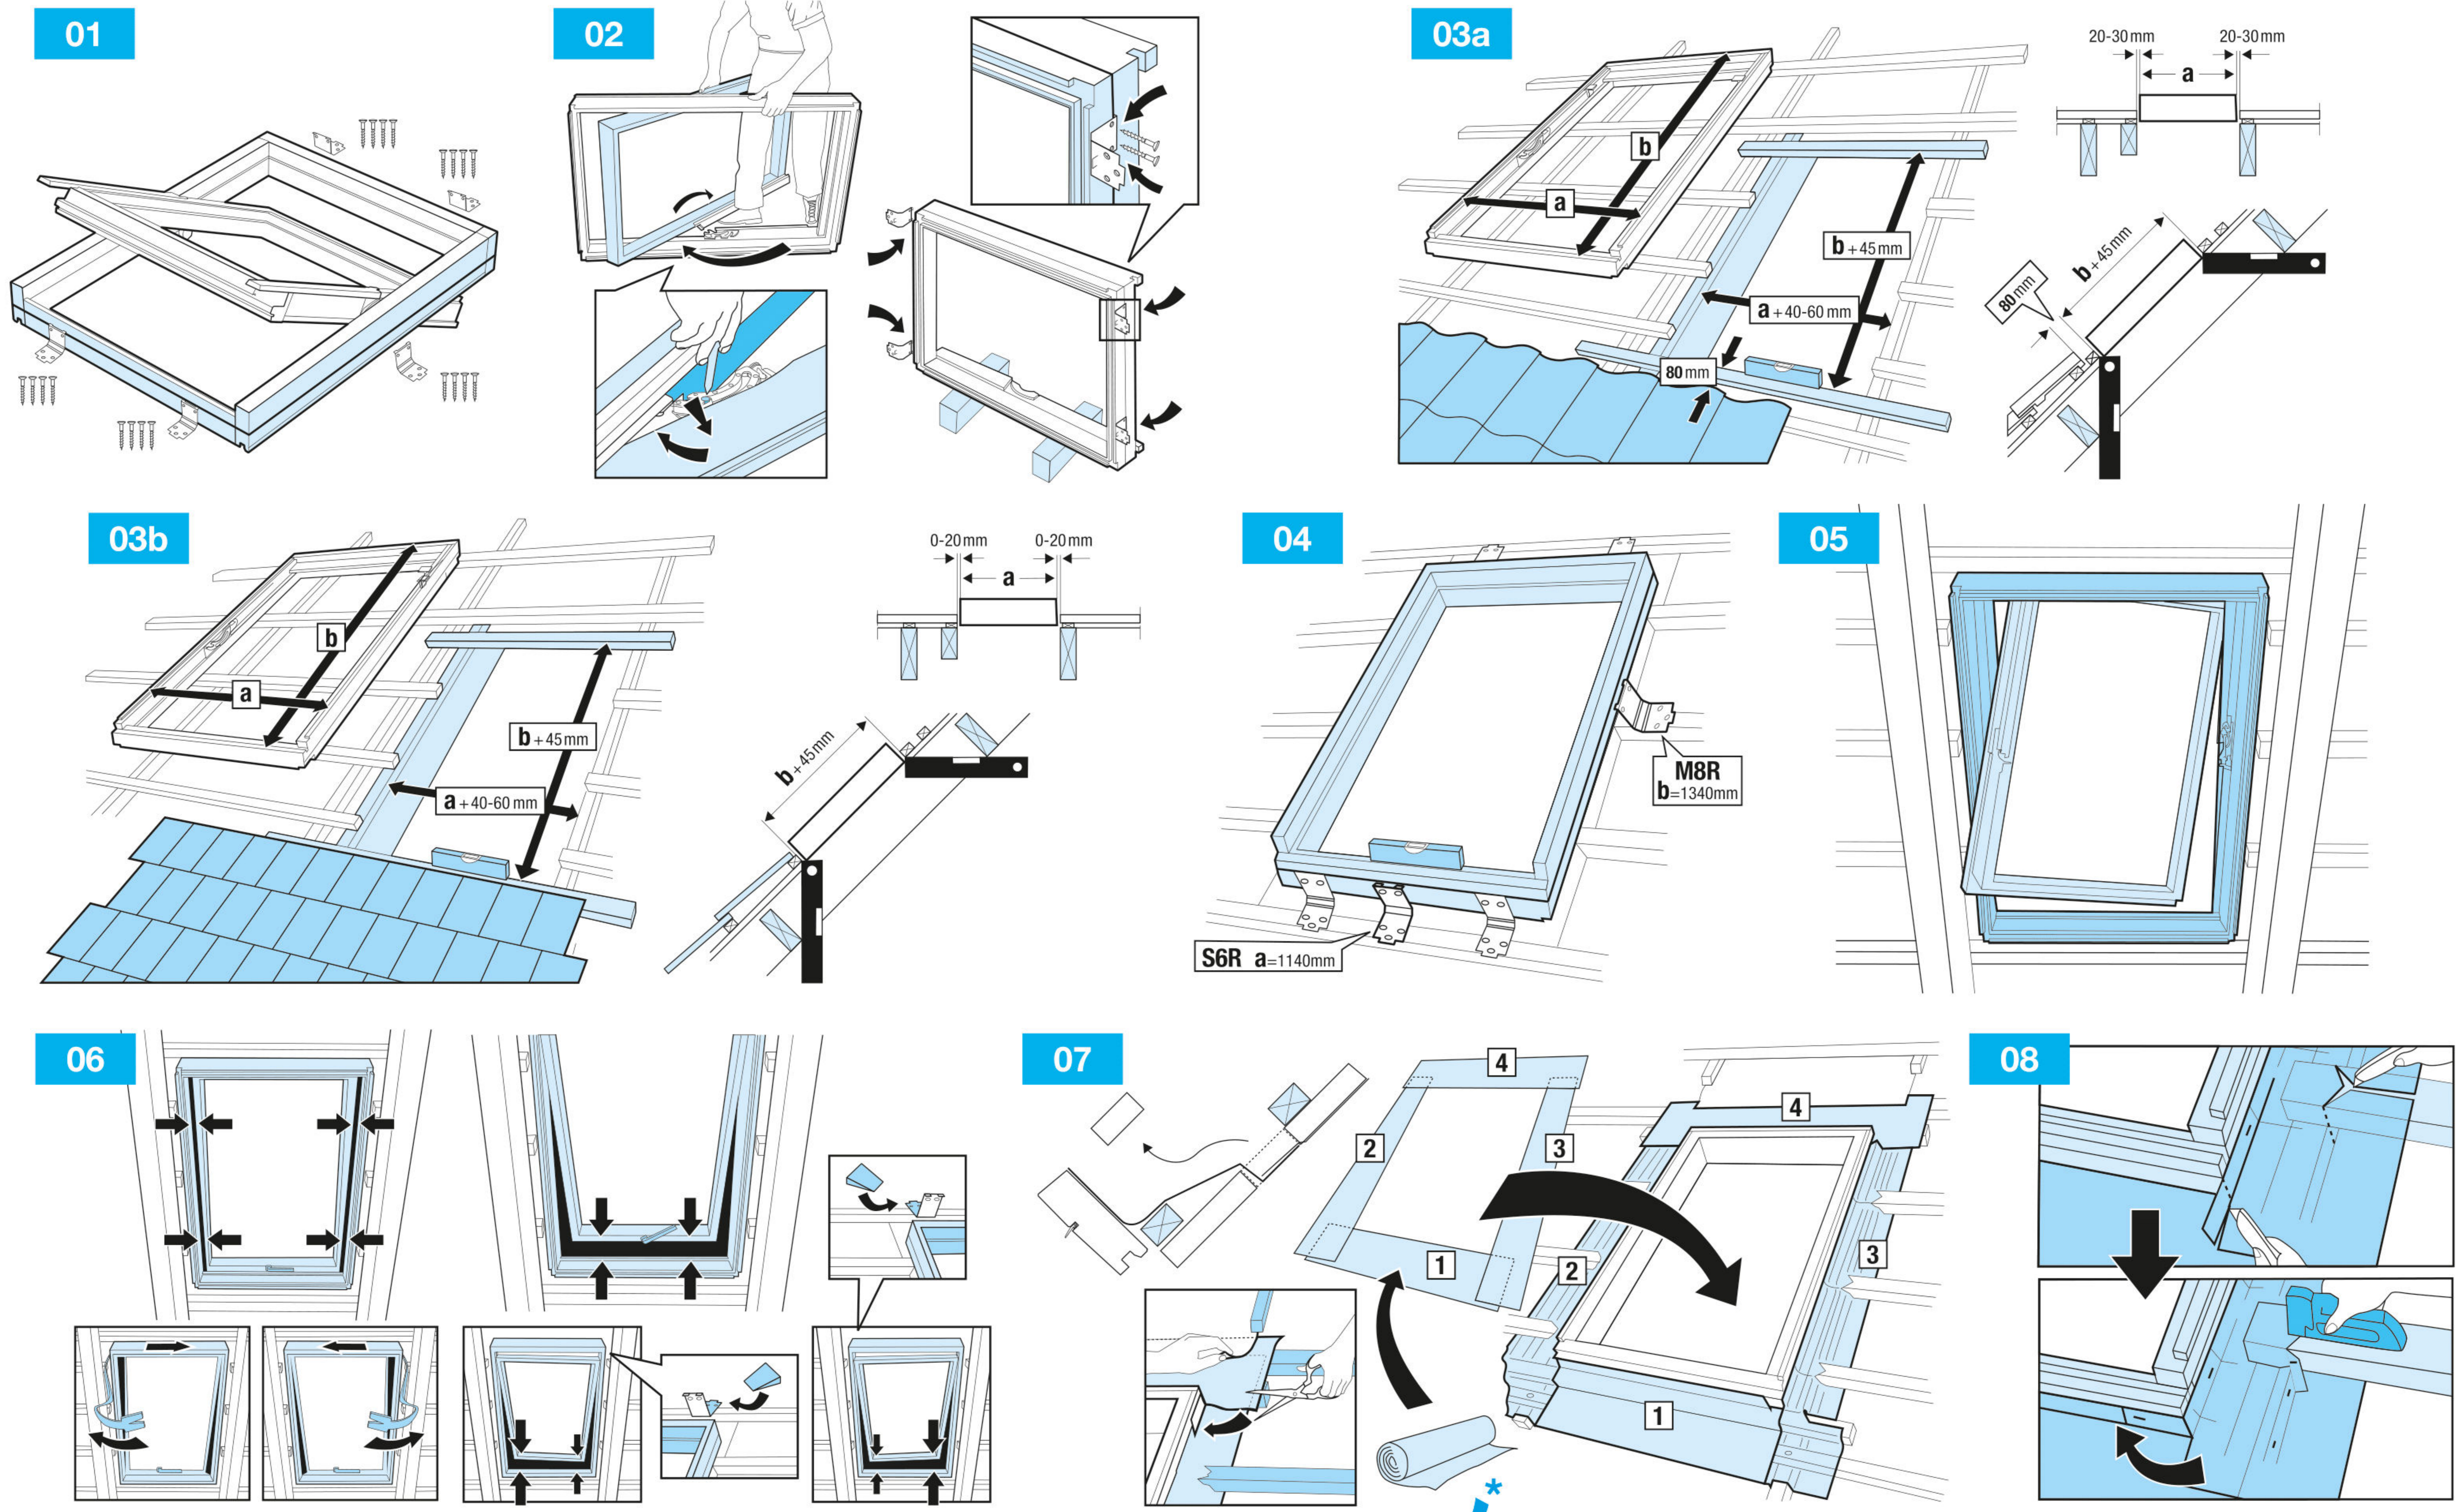

ROOF WINDOW

Fenêtre de toit • Dachfenster • Ovenlysvindue • Dakvenster • Finestra per tetti • Tetőtéri ablak • Sřešní okno
Okno dachowe • Ferestre de mansarda • Strešno okno • Strešné okno • Krovni prozor

* Roofing underlay not included • Krovna folija nije u kutiji • Sřešní folie není součástí dodávky • Waterkerende manchet / dampfolie wordt niet meegeleverd • Film sous-toiture non inclus • Dachfolie ist nicht in der Verpackung enthalten
A doboz nem tartalmazza a tetőfóliát • Foglio impermeabile non incluso • Folia wstępnej krycia nie jest załączona • Membrana de acoperis nu este inclusa • Strešná fólia nie je súčasťou balenia • Lámina impermeable no incluida

ZO

0-16 mm

ZO

16-50 mm

WO

16-120 mm

09b

10b