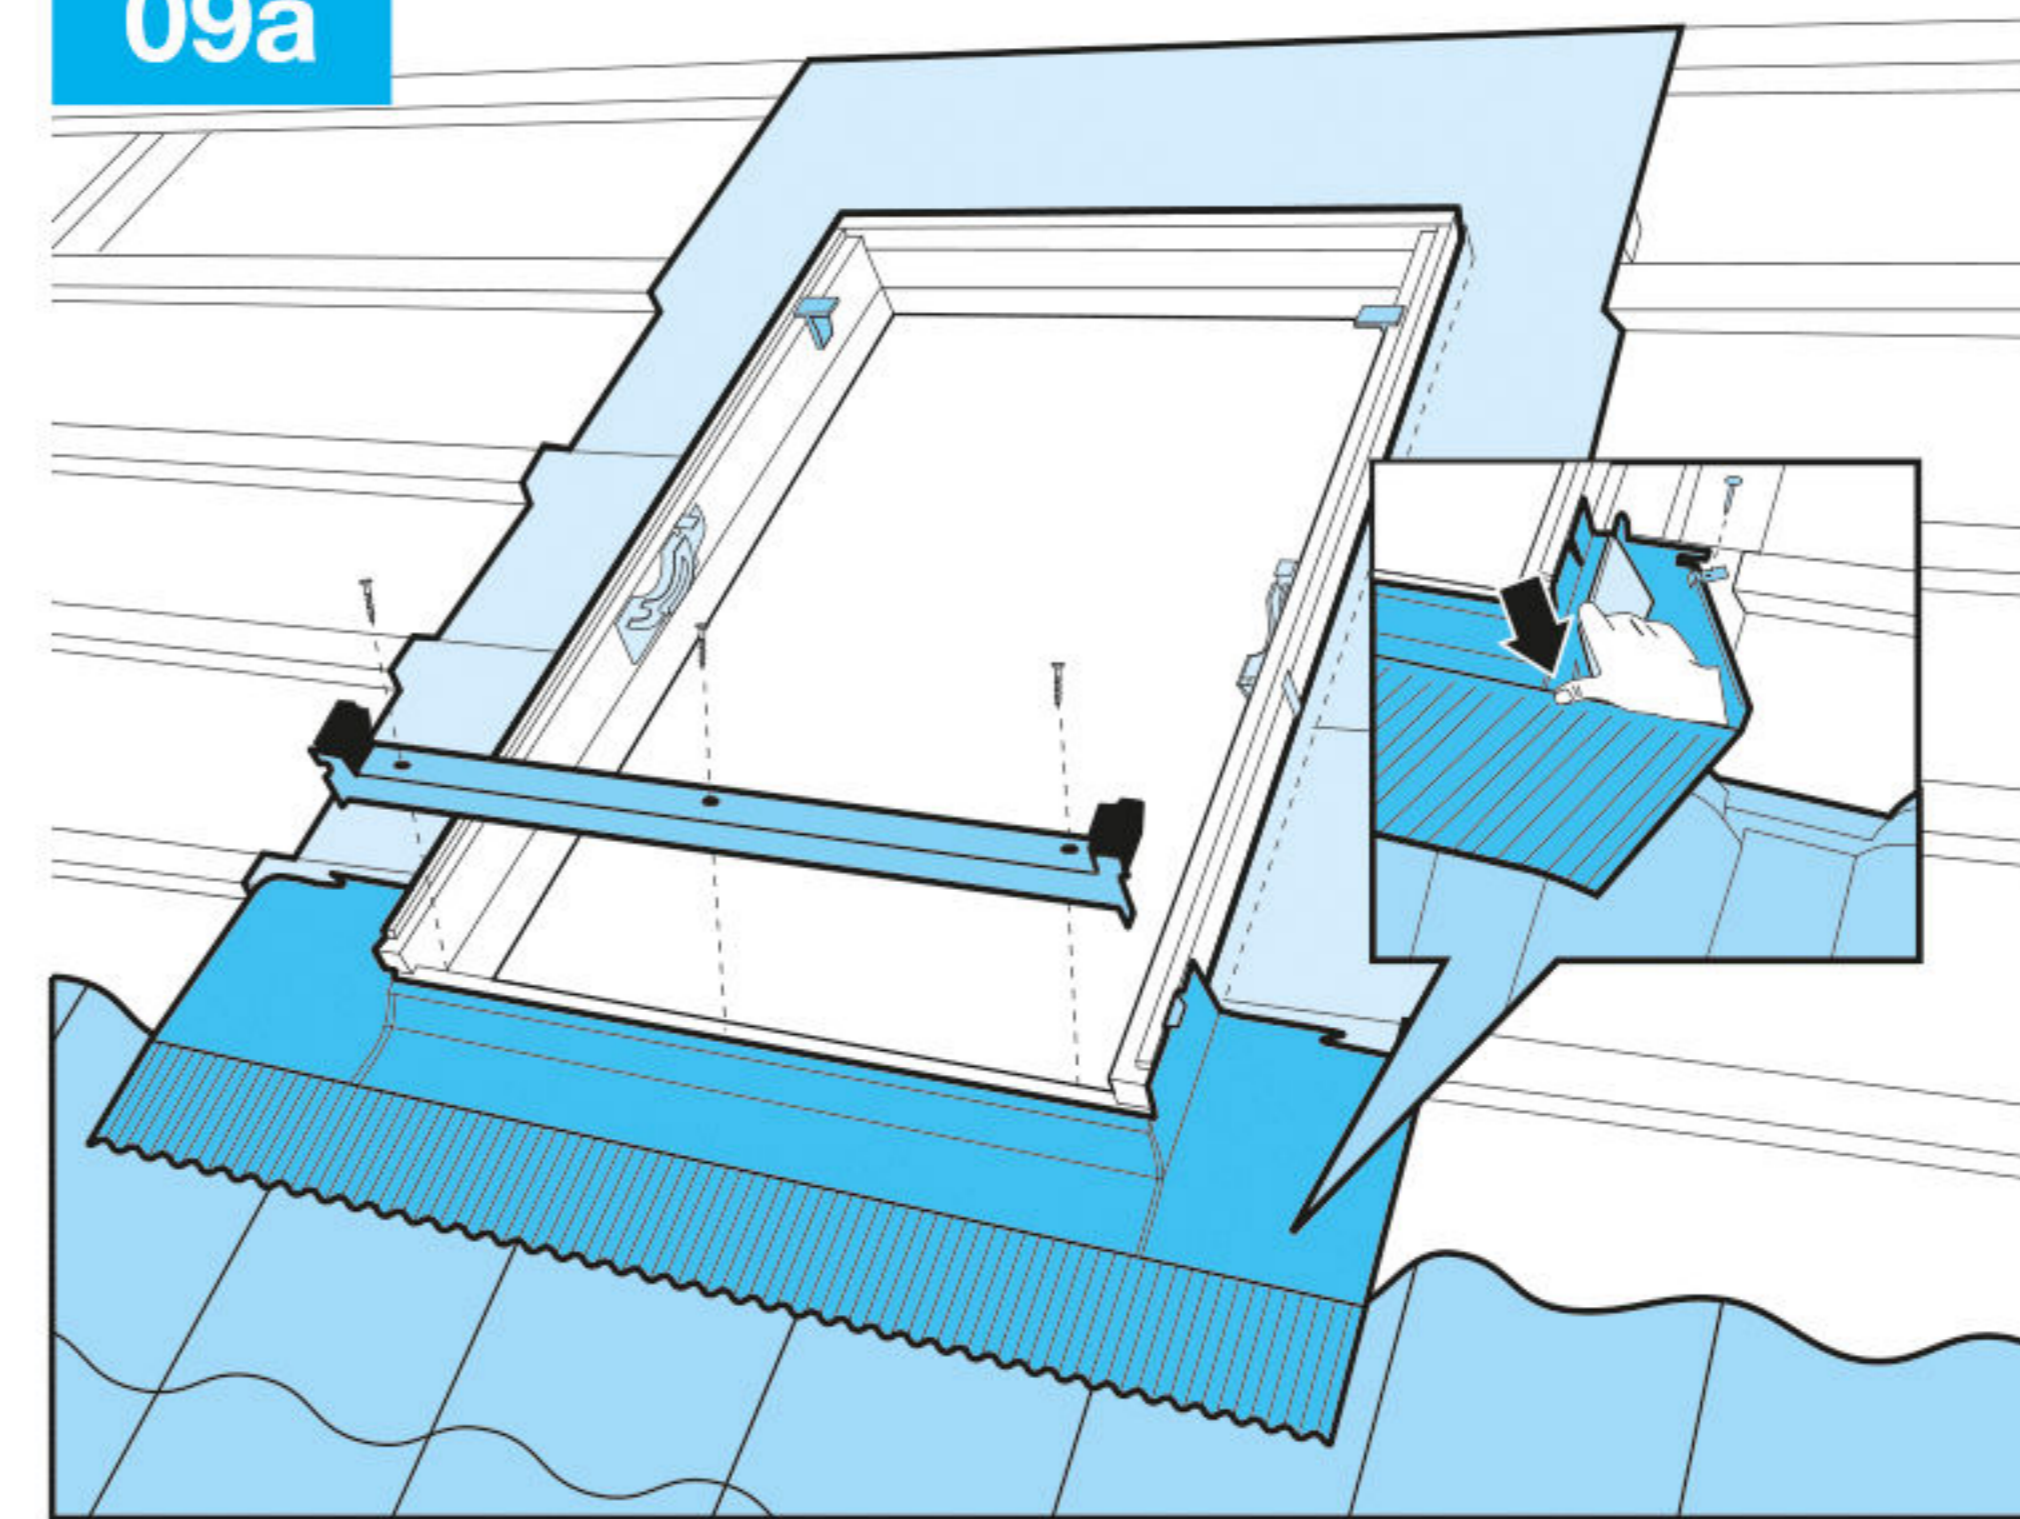

ZO

0-16 mm

ZO

16-50 mm

WO

16-120 mm

09b

10b

09a

10a

11b

12b

11a

12a

13b

14b

13a

14a