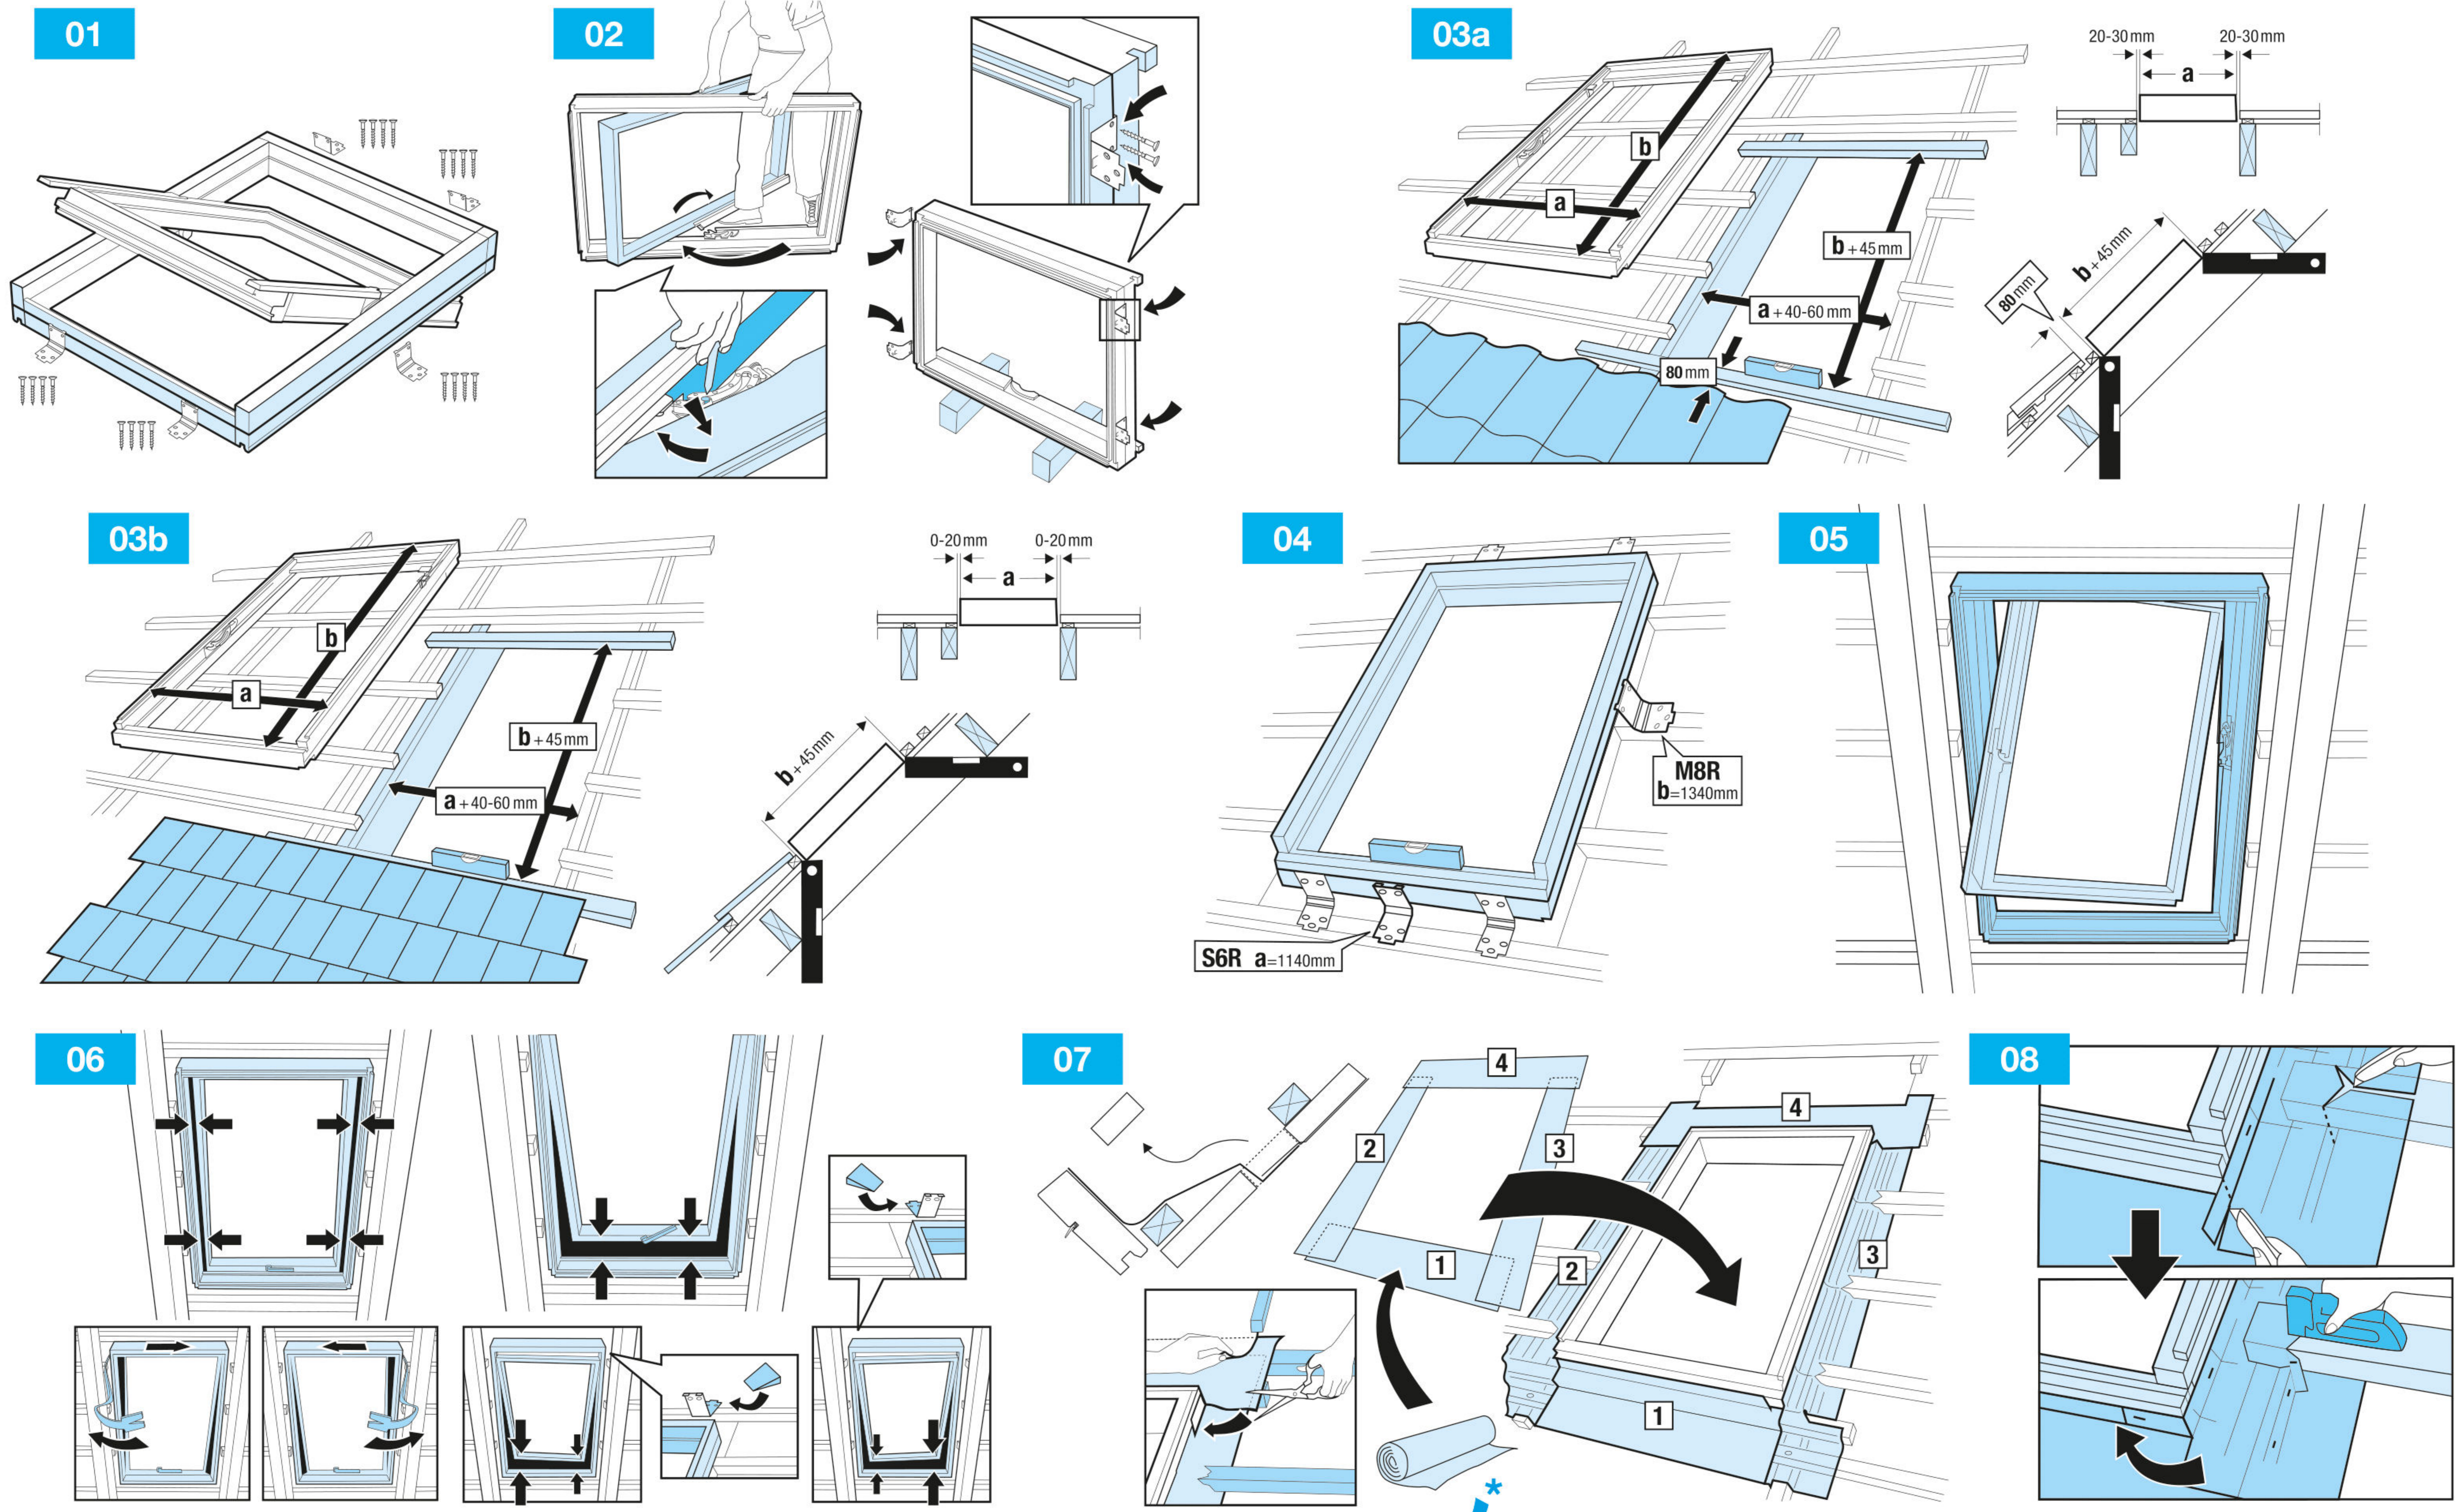

# ROOF WINDOW

Fenêtre de toit • Dachfenster • Ovenlysvindue • Dakvenster • Finestra per tetti • Tetőtéri ablak • Sřešní okno  
Okno dachowe • Ferestre de mansarda • Strešno okno • Strešné okno • Krovni prozor

\* Roofing underlay not included • Krovna folija nije u kutiji • Sřešní folie není součástí dodávky • Waterkerende manchet / dampfolie wordt niet meegeleverd • Film sous-toiture non inclus • Dachfolie ist nicht in der Verpackung enthalten  
A doboz nem tartalmazza a tetőfóliát • Foglio impermeabile non incluso • Folia wstępnej krycia nie jest załączona • Membrana de acoperis nu este inclusa • Strešná fólia nie je súčasťou balenia • Lámina impermeable no incluida

ZO

0-16 mm

ZO

16-50 mm

WO

16-120 mm