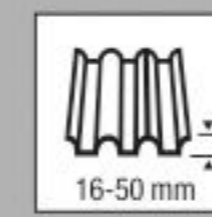

# ROOF WINDOW

Fenêtre de toit • Dachfenster • Ovenlysvindue • Dakvenster • Finestra per tetti • Tetőtéri ablak • Sřešní okno  
Okno dachowe • Ferestre de mansarda • Strešno okno • Strešné okno • Krovni prozor

ZO

0-16 mm

ZO

16-50 mm

WO

16-120 mm